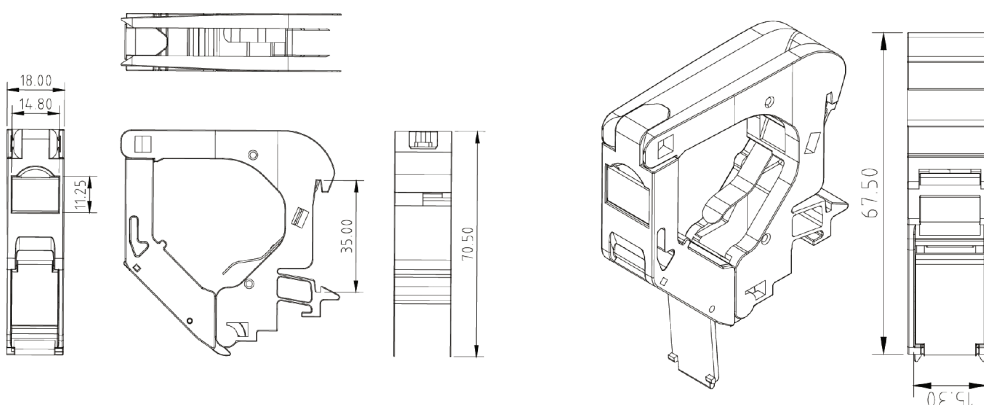

ABMESSUNGEN

Amadys Telecom Germany GmbH
Gottenzer Weg 10
06184 Kabelsketal

+49 34605 375-0
+49 34605 375-55

info.de.kabelsketal@netceed.com
netceed.com