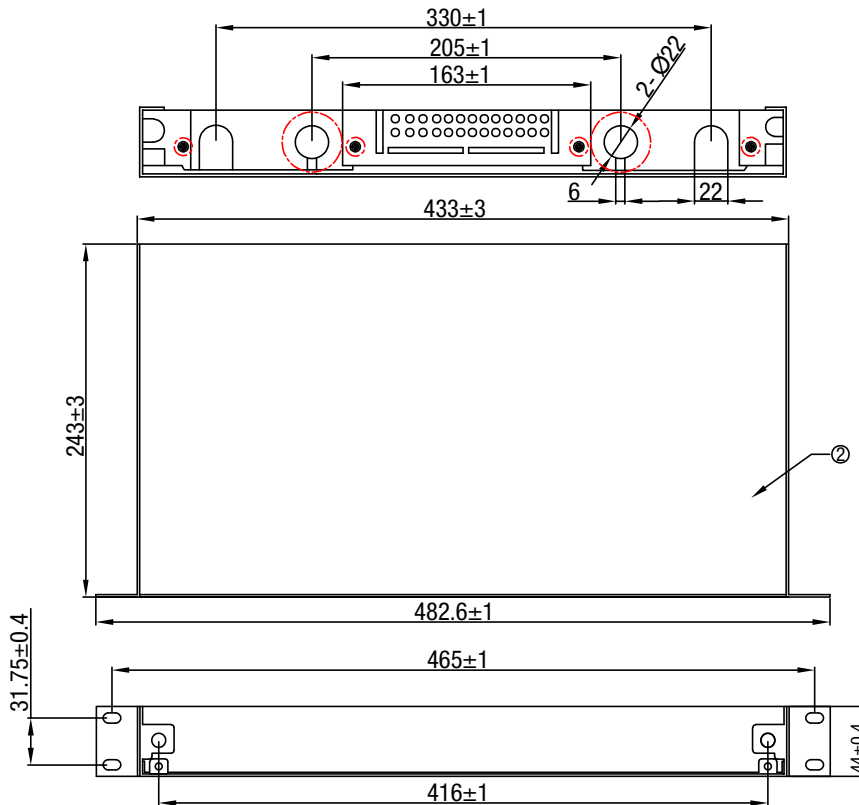

Faserqualität	Kupplungstyp	Kupplungsfarbe	Kupplungsanzahl	Faseranzahl	Faserart	Artikelnummer
OM1	E2000	beige	24	24	62,5/125µ OM1	556476*
OM4	E2000 simplex Huber & Suhner	beige	12	12	50/125µ OM4	556478
			24	24		556477
OM4	E2000 duplex compact Huber & Suhner	beige	24	48	50/125µ OM4	556479
OS2	E2000 simplex/APC Huber & Suhner	grün	4	4	E9/125µ OS2	556480*
			12	12		556481
			24	24		556482
	E2000 simplex/APC Diamond	12	12	556486		
		24	24	556487		
OS2	E2000/APC duplex compact Huber & Suhner	grün	6	12	E9/125µ OS2	556485
			12	24		556484
			24	48		556483
			24	48		556488

* Pigtails nicht farbig codiert

Amadys Telecom Germany GmbH
Gottenzer Weg 10
06184 Kabelsketal
034605 - 375-0
034605 - 375-55
netceed.com
info.de.kabelsketal@netceed.com