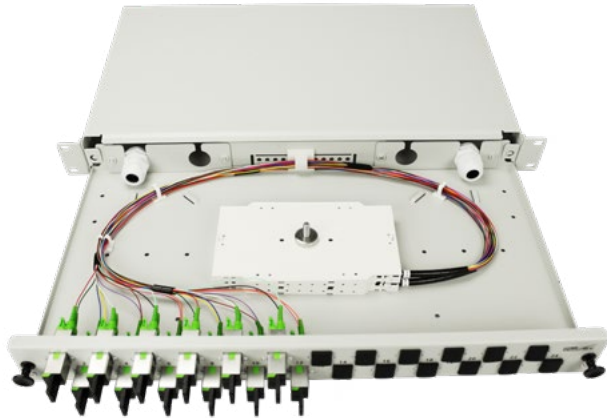

## 19" ClueFibre Spleißbox E2000 Kupplungen

spleißfertig abgesetzt inkl. Spleißschutz

Beispielbestückung der Spleißbox

Beispielbestückung des Zubehörs

## PRODUKTBESCHREIBUNG

19" ClueFibre Spleißbox 1HE, pulverbeschichtet in RAL7035, ausziehbar, 45° abklappbar und tiefenverstellbar mit 2 Stck. Klick-In-Schnellverschlüssen.

Kupplungen eingeschraubt, farbig codierten Pigtailsätze (unter 12 Fasern nicht farbig codiert) gesteckt, spleißfertig abgesetzt und in Spleißkassette/n eingelegt.

### Inklusive:

Spleißschutzhalter, Spleißkassettendeckel und Rändelmutter sowie 4 Stck. Faserführungselemente (selbstklebend), 2 Stck. V-Tec PG-Verschraubungen mit Gegenmutter, Krimpspleißschutz und Käfigmuttern zur Befestigung.

### technische Attribute

ausziehbar	Ja
Auszug	Ja, um 45° abklappbar, entnehmbar
tiefenverstellbar	Ja (40 mm)
Spleißkassetten-Verdrehschutz	Ja
Gehäusefarbe	pulverbeschichtet, RAL 7035
Material	Stahlblech
Abmessung	483 x 44 x 243 mm (B x H x T)
Verschluss	Boxenauszug mit 2 Stck. Klick-In-Schnellverschlüssen
Anmerkung	spleißfertig abgesetzt, inkl. Krimpspleißschutz
Kabeleinführung	4 Stck. 20 mm Öffnungen (für V-Tec PG Verschraubungen), mittige Kabeleinführung für 24 Stck. Simplex Kabel (bis 4,3 mm)