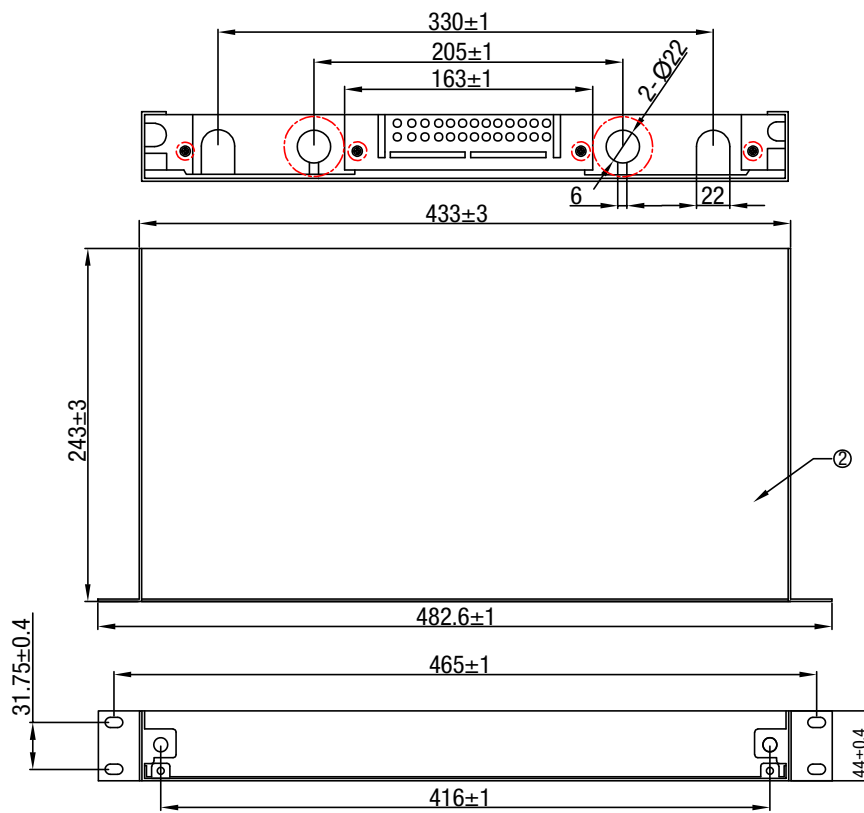

Faserqualität	Kupplungstyp	Kupplungsfarbe	Kupplungsanzahl	Faseranzahl	Faserart	Artikelnummer
OM2	LC Duplex	beige	6	12	50/125µ OM2	556510*
			12	24		556511*
			24	48		556512*
OM3	LC Duplex	aqua	2	4	50/125µ OM3	556492*
			4	8		556493*
			6	12		556209
			8	16		556494
			12	24		556211
			18	36		556495
24	48	556224				
OM4	LC Duplex	erikaviolett	2	4	50/125µ OM4	556513*
			4	8		556514*
			6	12		556197
			8	16		556497
			12	24		556198
			18	36		556496
24	48	556206				
OM5	LC Duplex	limegreen	6	12	50/125µ OM5	556509
			12	24		556508
			24	48		556507
OS2	LC Duplex	blau	2	4	E9/125µ OS2	556516*
			4	8		556515*
			6	12		556203
			12	24		556199
			24	48		556207
OS2	LC Duplex/APC	grün	6	12	E9/125µ OS2	556215
			12	24		556216
			24	48		556219
OM3	LC Quad	aqua	24	96	50/125µ OM3	556503
OM4	LC Quad	erikaviolett	24	96	50/125µ OM4	556504
OM5	LC Quad	limegreen	24	96	50/125µ OM5	556505
OS2	LC Quad	blau	24	96	E9/125µ OS2	556506
OS2	LC Quad/APC	grün	24	96	E9/125µ OS2	556560

* Pigtails nicht farbig codiert

Amadys Telecom Germany GmbH
Gottenzer Weg 10
06184 Kabelsketal
034605 - 375-0
034605 - 375-55
netceed.com
info.de.kabelsketal@netceed.com

- Amadys Telecom Germany GmbH
  Gottenzer Weg 10
  06184 Kabelsketal
- 034605 - 375-0
- 034605 - 375-55
- netceed.com
- info.de.kabelsketal@netceed.com