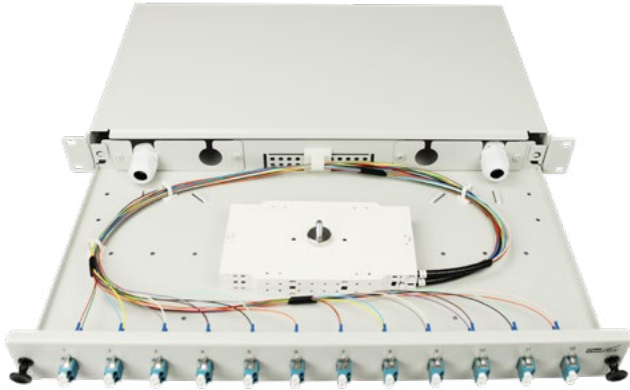

## 19" ClueFibre Spleißbox LC Kupplungen

spleißfertig abgesetzt inkl. Spleißschutz

Beispielbestückung der Spleißbox

Beispielbestückung des Zubehörs

## PRODUKTBESCHREIBUNG

19" ClueFibre Spleißbox 1HE, pulverbeschichtet in RAL7035, ausziehbar, 45°abklappbar und tiefenverstellbar mit 2 Stck. Klick-In-Schnellverschlüssen.

Kupplungen eingeschraubt, farbig codierten Pigtailsätze (unter 12 Fasern nicht farbig codiert) gesteckt, spleißfertig abgesetzt und in Spleißkassette/n eingelegt.

### Inklusive:

Spleißschutzhalter, Spleißkassettendeckel und Rändelmutter sowie 4 Stck. Faserführungselemente (selbstklebend), 2 Stck. V-Tec PG Verschraubungen mit Gegenmutter, Krimpspleißschutz und Käfigmuttern zur Befestigung.

### technische Attribute

ausziehbar	Ja
Auszug	Ja, um 45° abklappbar, entnehmbar
tiefenverstellbar	Ja (40 mm)
Spleißkassetten-Verdrehschutz	Ja
Gehäusefarbe	pulverbeschichtet, RAL 7035
Material	Stahlblech
Abmessung	483 x 44 x 243 mm (B x H x T)
Verschluss	Boxenauszug mit 2 Stck. Klick-In-Schnellverschlüssen
Anmerkung	spleißfertig abgesetzt, inkl. Krimpspleißschutz
Kabeleinführung	4 Stck. 20 mm Öffnungen (für V-Tec PG Verschraubungen), mittige Kabeleinführung für 24 Stck. Simplex Kabel (bis 4,3 mm)