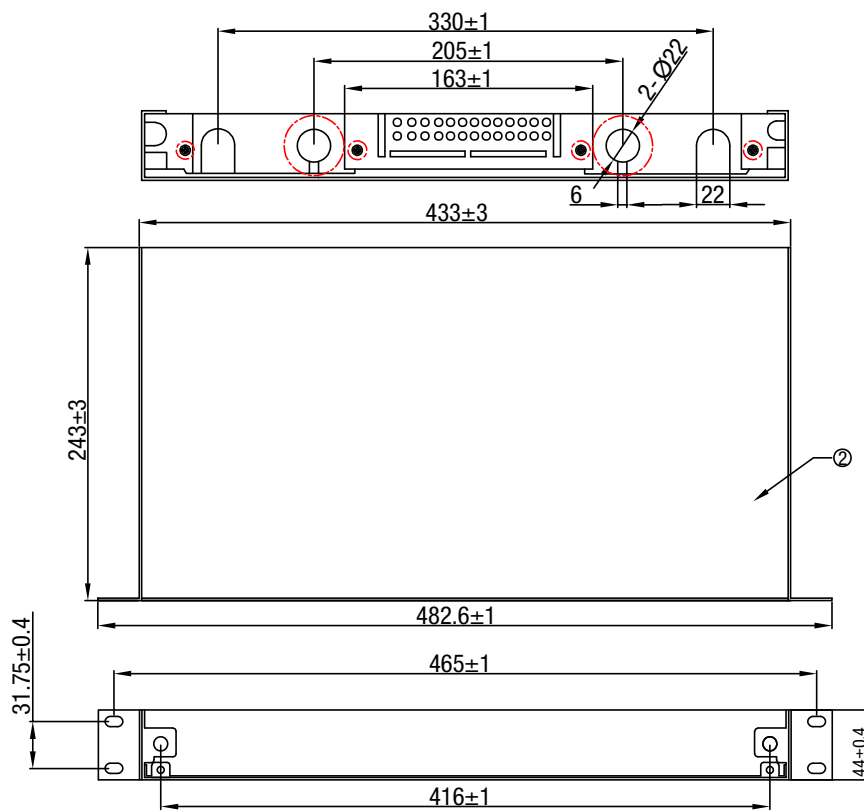

Faserqualität	Kupplungstyp	Kupplungsfarbe	Kupplungsanzahl	Faseranzahl	Faserart	Artikelnummer
OM1	SC Duplex	beige	6	12	62,5/125µ OM1	556458*
			12	24		556459*
			24	48		556460*
OM2	SC Duplex	beige	6	12	50/125µ OM2	556461*
			12	24		556462*
			24	48		556463*
OM3	SC Duplex	aqua	2	4	50/125µ OM3	556442*
			4	8		556443*
			6	12		556220
			8	16		556444
			12	24		556221
			18	36		556445
			24	48		556446
OM4	SC Duplex	erikaviolett	2	4	50/125µ OM4	556447*
			4	8		556448*
			6	12		556214
			8	16		556449
			12	24		556212
			18	36		556450
			24	48		556222
OM5	SC Duplex	limegreen	6	12	50/125µ OM5	556455
			12	24		556456
			24	48		556457
OS2	SC Duplex	blau	2	4	E9/125µ OS2	556452*
			4	8		556453*
			6	12		556208
			8	16		556454
			12	24		556210
			24	48		556217
OS2	SC Duplex/APC	grün	6	12	E9/125µ OS2	556223
			12	24		556218
			24	48		556451
OS2/OM4	SC Duplex	blau/erikaviolett	24	48	E9/125µ OS2 50/125µ OM4	556578

* Pigtails nicht farbig codiert

Amadys Telecom Germany GmbH
Gottenzer Weg 10
06184 Kabelsketal
034605 - 375-0
034605 - 375-55
netceed.com
info.de.kabelsketal@netceed.com

- Amadys Telecom Germany GmbH
  Gottenzer Weg 10
  06184 Kabelsketal
- 034605 - 375-0
- 034605 - 375-55
- netceed.com
- info.de.kabelsketal@netceed.com