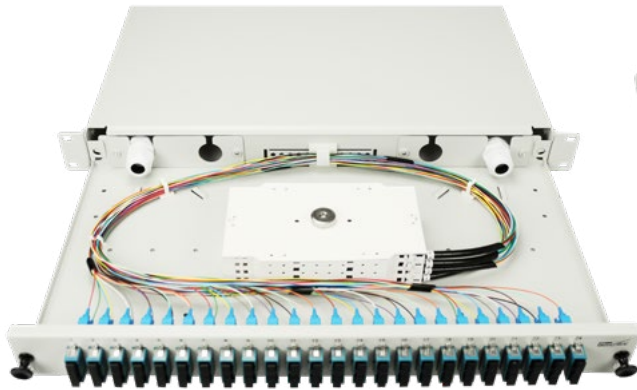

## 19" ClueFibre Spleißbox SC Kupplungen

spleißfertig abgesetzt inkl. Spleißschutz

Beispielbestückung der Spleißbox

Beispielbestückung des Zubehörs

## PRODUKTBESCHREIBUNG

19" ClueFibre Spleißbox 1HE, pulverbeschichtet in RAL7035, ausziehbar, 45° abklappbar und tiefenverstellbar mit 2 Stck. Klick-In-Schnellverschlüssen.

Kupplungen eingeschraubt, farbig codierten Pigtaillsätze (unter 12 Fasern nicht farbig codiert) gesteckt, spleißfertig abgesetzt und in Spleißkassette/n eingelegt.

### Inklusive:

Spleißschutzhalter, Spleißkassettendeckel und Rändelmutter sowie 4 Stck. Faserführungselemente (selbstklebend), 2 Stck. V-Tec PG Verschraubungen mit Gegenmutter, Krimpspleißschutz und Käfigmuttern zur Befestigung.

### technische Attribute

ausziehbar	Ja
Auszug	Ja, um 45° abklappbar, entnehmbar
tiefenverstellbar	Ja (40 mm)
Spleißkassetten-Verdrehschutz	Ja
Gehäusefarbe	pulverbeschichtet, RAL 7035
Material	Stahlblech
Abmessung	483 x 44 x 243 mm (B x H x T)
Verschluss	Boxenauszug mit 2 Stck. Klick-In-Schnellverschlüssen
Anmerkung	spleißfertig abgesetzt, inkl. Krimpspleißschutz
Kabeleinführung	4 Stck. 20 mm Öffnungen (für V-Tec PG Verschraubungen), mittige Kabeleinführung für 24 Stck. Simplex Kabel (bis 4,3 mm)